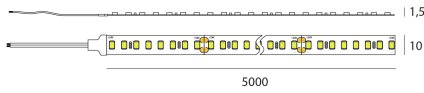

Schema des dimensions

Source

8,6W/m
 2700 K
 Flux sortant: 1000 lm/m
 SMD 2835
 160 LEDs/m
 Angle: 120°
 Dimmable: oui
 L70 B50 50.000 heures

Alimentation

DC24V

Produit

Largeur du ruban: 10.0
 Dimensions: 5000 mm
 Sécable: 8 LEDs / 50 mm
 Poids: 0.17 kg
 Température de Fonctionnement: -20 ~ 45°C
 Glow wire: 650°C
 Précâblage rubans: Max 5m linéaire

Installation

Fixation: 3M
 L'installation nécessite une surface de dissipation de chaleur (par exemple un profilé en aluminium)
 Compatibilité profilés: MÉRIBEL - ALMADA - LEÓN - AVEIRO - PORTO - DOUR - VIGO - ALBI - LUGO - CUBA - CALVI - SINES - PALMA - BARI - HUY - MALTA - SPA - BOOM